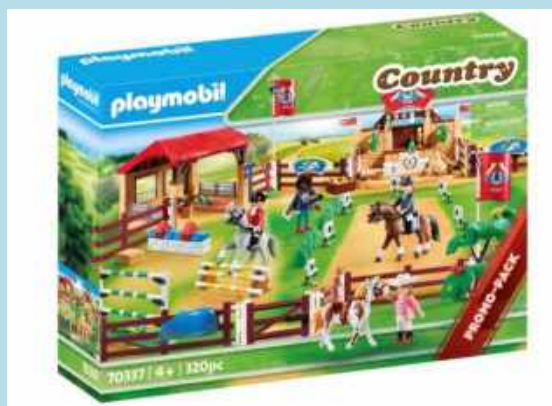

Playmobil maneggio. Il regalo perfetto per gli appassionati di cavalli... e di Playmobil! Il maneggio include animali, personaggi, ostacoli e tribuna per la cerimonia di premiazione.